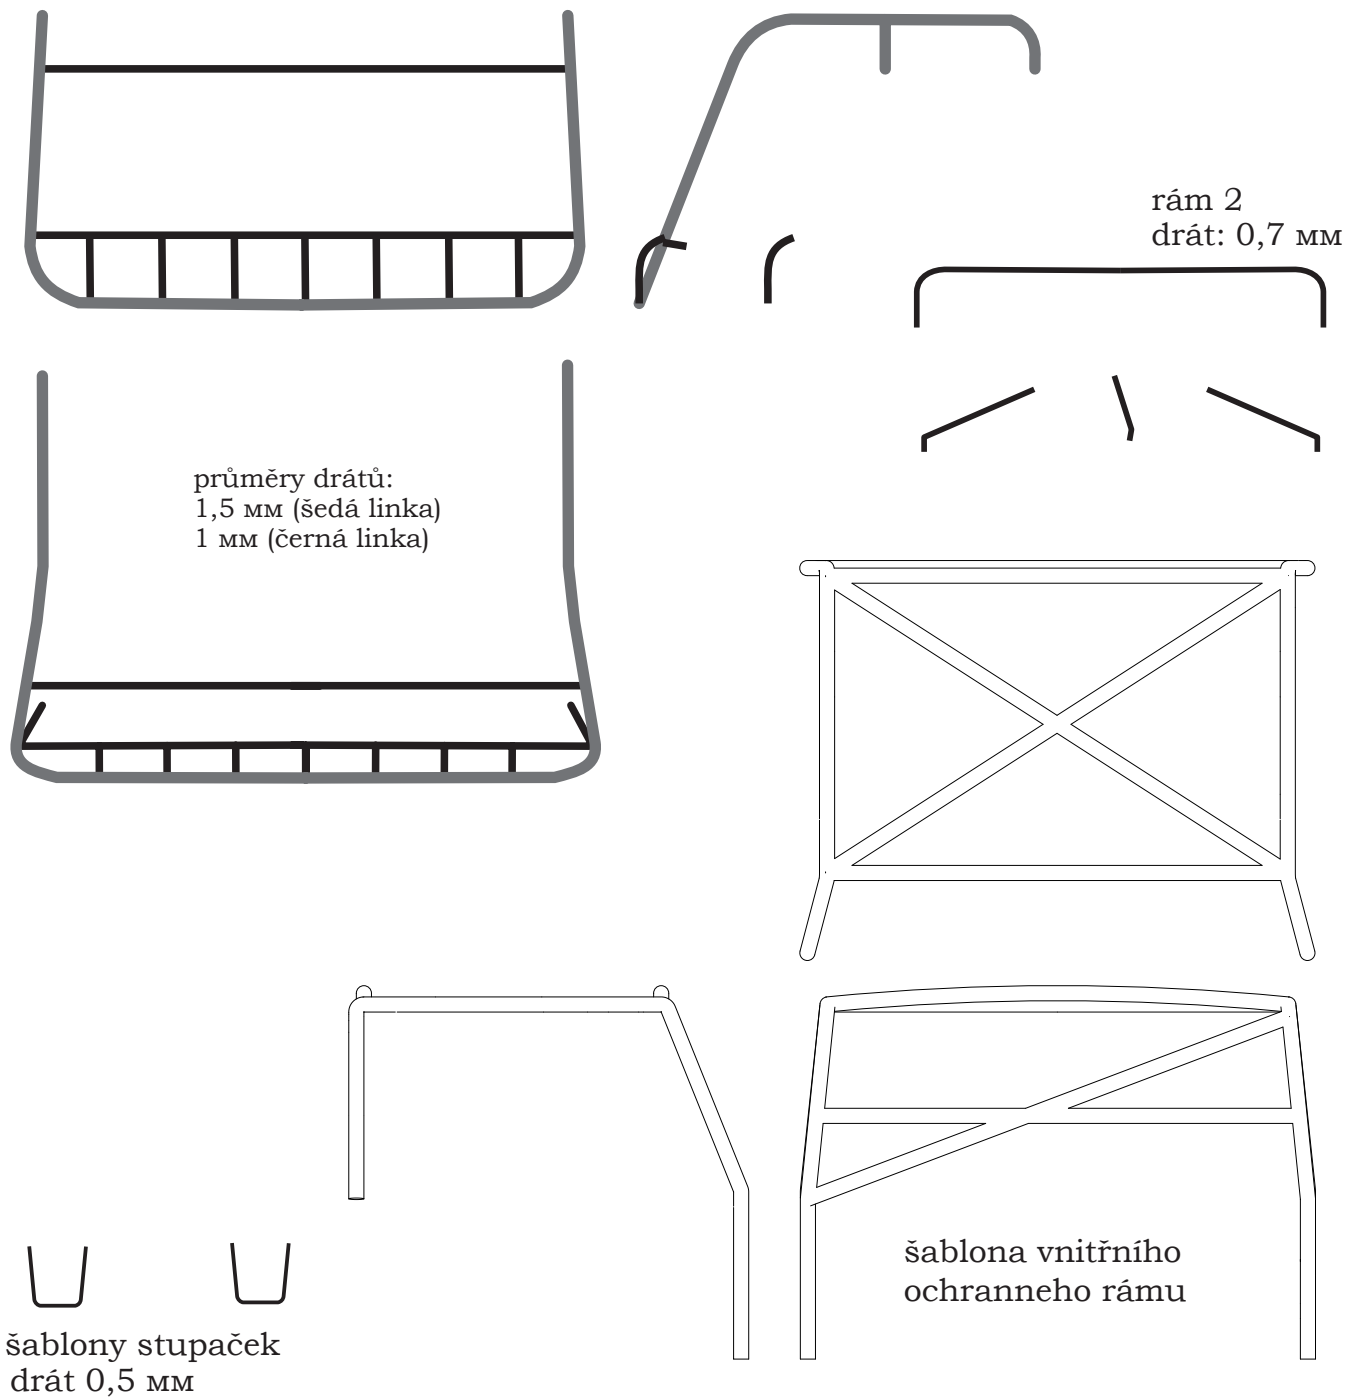

šablony rámu 1:1

šablony skel 1:1

\* - podlepit kartonem 0,5 mm

\*\* - podlepit kartonem 1 mm

+ - podlepit kancelářským papírem